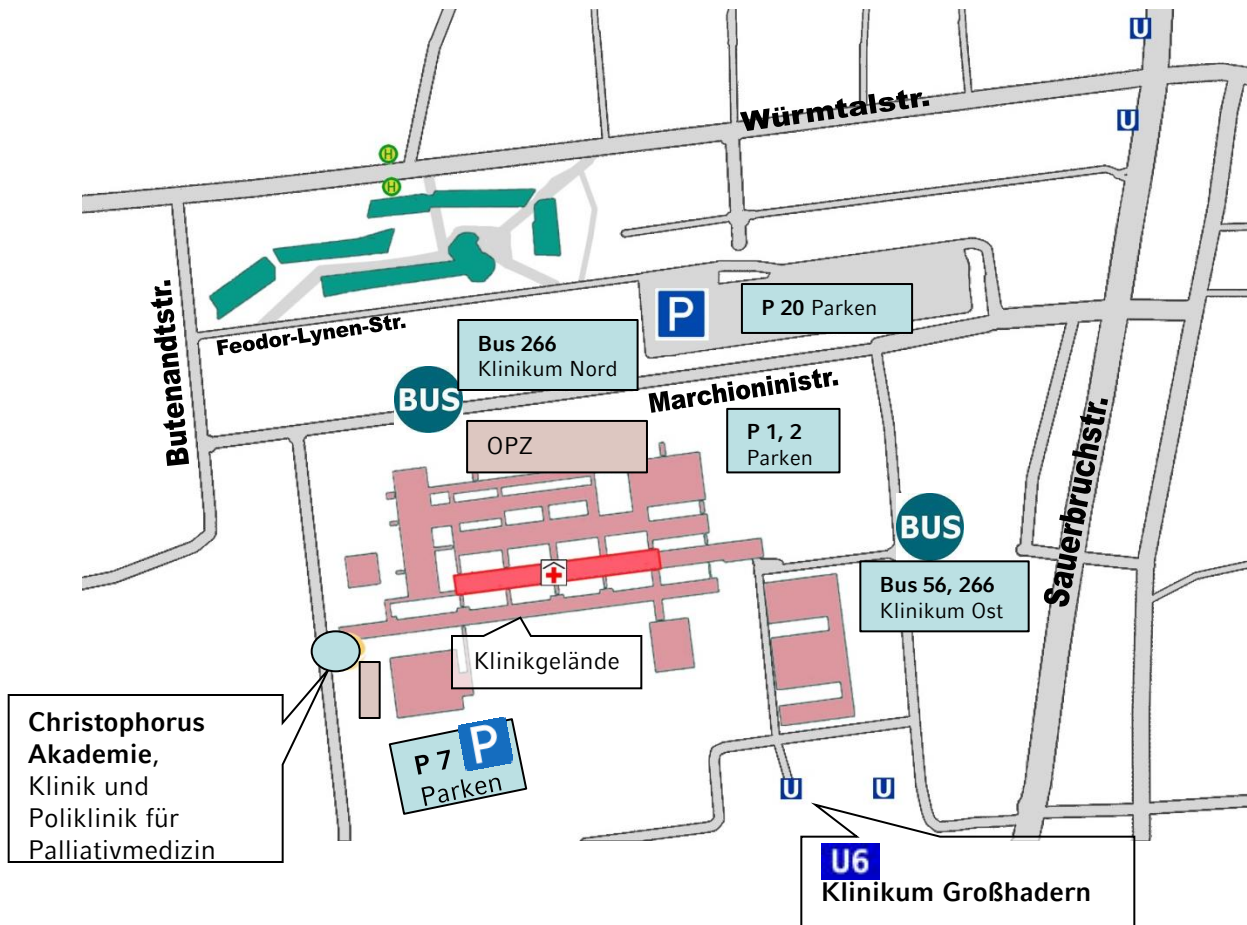

Anreise zur Christophorus Akademie

Mit der U-Bahn:

U6 - Richtung Klinikum Großhadern, Haltestelle Klinikum Großhadern

weiter zu Fuß zum Haupteingang, dann über Ebene 01 Besucherstraße bis Würfel I/K, dort links, wieder rechts zum Ende des Ganges

Mit dem Auto:

Auf dem Besucherparkplatz Klinikum Großhadern ODER Parkplatz P 7 (Physikalische Medizin) parken.

Parken:

P 7 (Physikalische Medizin)

P 1, 2, 20

Mit dem Bus:

Bus 56 Klinikum Nord oder Ost
Bus 266 Klinikum Nord oder Ost